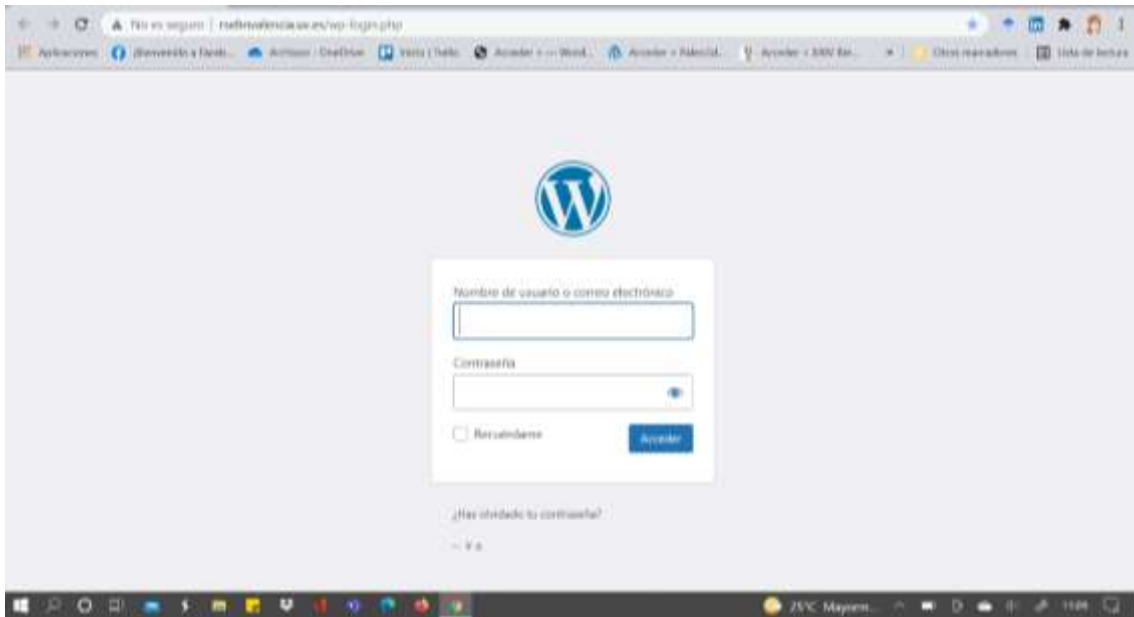

A continuación, te llevará a la página para ingresar tu usuario y contraseña proporcionados por la organización de la Bienal.